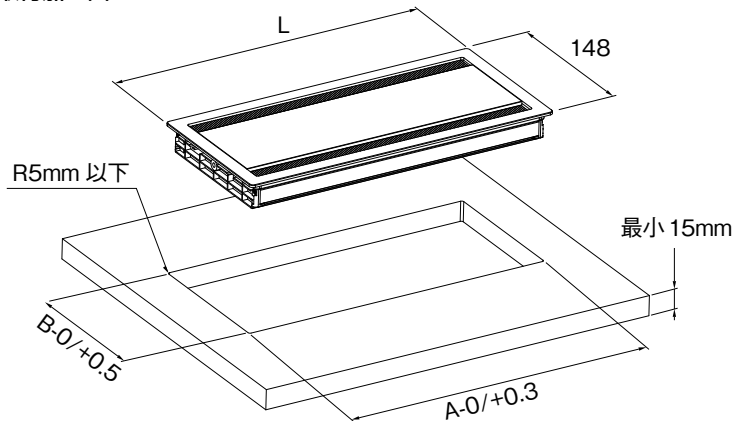

N422 ダブルオープンタイプ グロメット

本体：シルバー
ブラシ：グレー

本体：ブラック
ブラシ：ブラック

本体：ホワイト
ブラシ：グレー

L263

L316

L448

取付加工図

- 両サイドにスライドします。
- 材質/アルミニウム
- 推奨ネジ/3.5mm 皿
- ※海外取り寄せ品の為、別途運賃がかかります。

仕様寸法

単位：mm

| 品番 | 仕上 本体/ブラシ | A | B | L | 入数 |
|-----------|--------------|-------|-------|-----|----|
| N422-L263 | シルバー/グレー | 251.5 | | 263 | 20 |
| N422-L316 | ブラック/ブラック | 304.5 | 140.5 | 316 | |
| N422-L448 | ホワイト/グレー | 437 | | 448 | |

ビス取り付け位置

N522 ケーブルトレイ

160×300

200×400

別売りの N522 ケーブルトレイとの組み合わせがおすすめです。

※この製品は輸入品のため、予告なく仕様変更を行う場合があります。

新しいものは、いつもここから

株式会社 **コジマ**