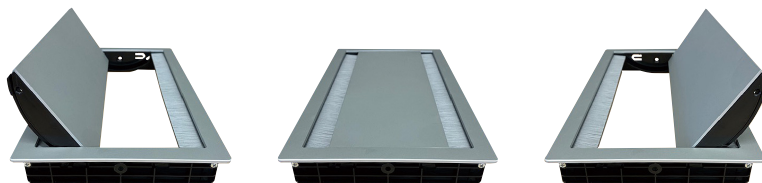

N422 ダブルオープンタイプ グロメット

本体：シルバー
ブラシ：グレー

本体：ブラック
ブラシ：ブラック

本体：ホワイト
ブラシ：グレー

L263

L316

L448

取付加工図

- 両サイドにスライドします。
- 材質/アルミニウム
- 推奨ネジ/3.5mm 皿
- ※海外取り寄せ品の為、別途運賃がかかります。

仕様寸法

単位：mm

| 品番 | 仕上 本体/ブラシ | A | B | L | 入数 |
|-----------|--------------|-------|-------|-----|----|
| N422-L263 | シルバー/グレー | 251.5 | | 263 | 20 |
| N422-L316 | ブラック/ブラック | 304.5 | 140.5 | 316 | |
| N422-L448 | ホワイト/グレー | 437 | | 448 | |

ビス取り付け位置

N522 ケーブルトレイ

160×300

200×400

別売りの N522 ケーブルトレイとの組み合わせがおすすめです。

※この製品は輸入品のため、予告なく仕様変更を行う場合があります。

新しいものは、いつもここから

株式会社 **コジマ**