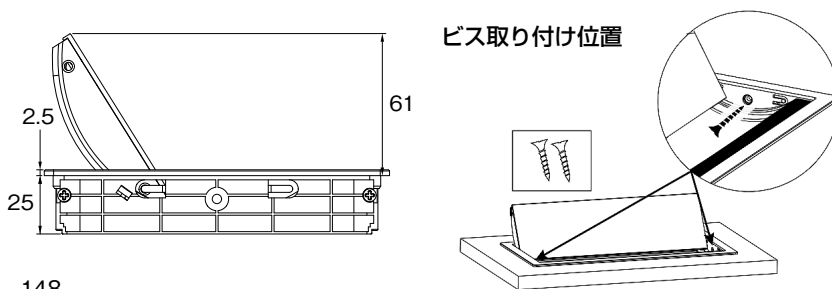

- 両サイドにスライドします。
- 材質/アルミニウム
- 推奨ネジ/3.5mm 皿
- ※海外取り寄せ品の為、別途運賃がかかります。

仕様寸法

単位：mm

| 品番 | 仕上 本体/ブラシ | A | B | L | 入数 |
|-----------|--------------|-------|-------|-----|----|
| N422-L263 | シルバー/グレー | 251.5 | | 263 | 20 |
| N422-L316 | ブラック/ブラック | 304.5 | 140.5 | 316 | |
| N422-L448 | ホワイト/グレー | 437 | | 448 | |

ビス取り付け位置

N522 ケーブルトレイ

160×300

200×400

別売りの N522 ケーブルトレイとの組み合わせがおすすめです。

※この製品は輸入品のため、予告なく仕様変更を行う場合があります。

新しいものは、いつもここから

株式会社 **コジマ**