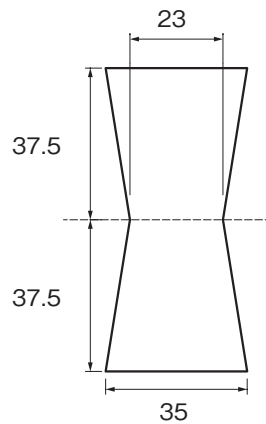

E555 真鍮チギリ

- 真鍮製のチギリです。
- アクセントにお使い下さい。
- 接合補強や天板の割れ止めとしてお使い下さい。
- 仕上/ヘアライン
- 入数/100個

新しいものは、いつもここから

株式会社 **コジマ**

KOJIMA METAL FITTING CORPORATION

<http://www.kojima-mf.co.jp>   ✉ kanamono@kojima-mf.co.jp

本 社

〒111-0041 東京都台東区元浅草3-4-1
Tel.03-3843-3141(代表) Fax.03-3843-3144

春日部営業所

〒344-0062 埼玉県春日部市粕壁東1-26-20
Tel.048-760-3881(代表) Fax.048-760-3883