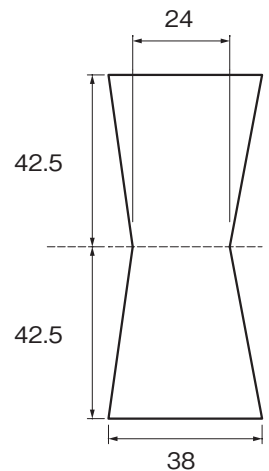

新しいものは、いつもここから

株式会社 **コジマ**

KOJIMA METAL FITTING CORPORATION

<http://www.kojima-mf.co.jp>   ✉ kanamono@kojima-mf.co.jp

本 社

〒111-0041 東京都台東区元浅草3-4-1
Tel.03-3843-3141(代表) Fax.03-3843-3144

春日部営業所

〒344-0062 埼玉県春日部市粕壁東1-26-20
Tel.048-760-3881(代表) Fax.048-760-3883