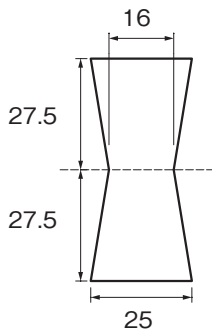

E555 真鍮チギリ

- 真鍮製のチギリです。
- アクセントにお使い下さい。
- 接合補強や天板の割れ止めとしてお使い下さい。
- 仕上/ヘアライン
- 入数/100個

新しいものは、いつもここから

株式会社 **コジマ**

KOJIMA METAL FITTING CORPORATION

<http://www.kojima-mf.co.jp>   ✉ kanamono@kojima-mf.co.jp

本 社

〒111-0041 東京都台東区元浅草3-4-1
Tel.03-3843-3141(代表) Fax.03-3843-3144

春日部営業所

〒344-0062 埼玉県春日部市粕壁東1-26-20
Tel.048-760-3881(代表) Fax.048-760-3883