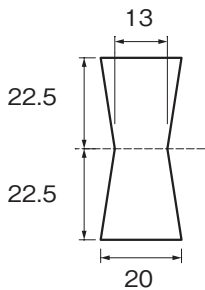

# E555 真鍮チギリ

- 真鍮製のチギリです。
- アクセントにお使い下さい。
- 接合補強や天板の割れ止めとしてお使い下さい。
- 仕上/ヘアライン
- 入数/100個

E555-45

E555-55

E555-65

E555-75

E555-85

E555-45