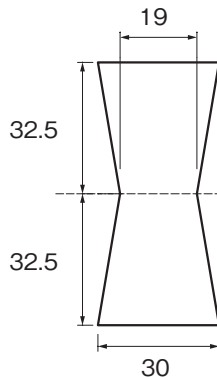

E555 真鍮チギリ

- 真鍮製のチギリです。
- アクセントにお使い下さい。
- 接合補強や天板の割れ止めとしてお使い下さい。
- 仕上/ヘアライン
- 入数/100個

新しいものは、いつもここから

株式会社 **コジマ**

KOJIMA METAL FITTING CORPORATION

<http://www.kojima-mf.co.jp>   ✉ kanamono@kojima-mf.co.jp

本 社

〒111-0041 東京都台東区元浅草3-4-1
Tel.03-3843-3141(代表) Fax.03-3843-3144

春日部営業所

〒344-0062 埼玉県春日部市粕壁東1-26-20
Tel.048-760-3881(代表) Fax.048-760-3883