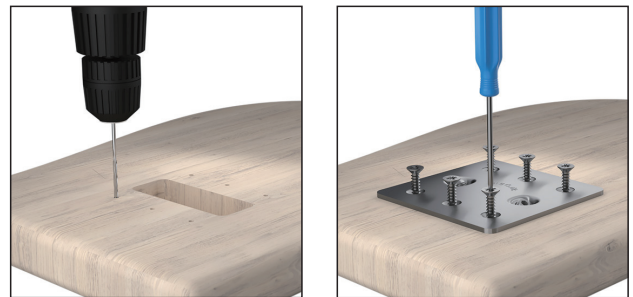

# B562 レッグコネクター

- 脚を任意の位置で締め付け、調整できます。
  - 脚を引っ張って固定する為、頑丈な組み立て式家具に最適です。
  - 最小25mmのパネル厚に対応しています。
  - 材質/ステンレス鋼 (SS304)、アルミニウム
  - 仕上/ブラッシュ
  - 推奨取付ねじ/5mm皿
  - 入数/40個
- ※E114ハンガーボルトM10と取付ねじは別売りです。  
 ※T型六角レンチ (呼び4) などで六角穴付き止めねじを締めます。 (別売り)

## 取付例

掘込

面付

※この製品は輸入品のため、予告なく仕様変更を行う場合があります。

新しいものは、いつもここから

株式会社 **コジマ**

KOJIMA METAL FITTING CORPORATION

<https://www.kojima-mf.co.jp> ✉ [kanamono@kojima-mf.co.jp](mailto:kanamono@kojima-mf.co.jp)