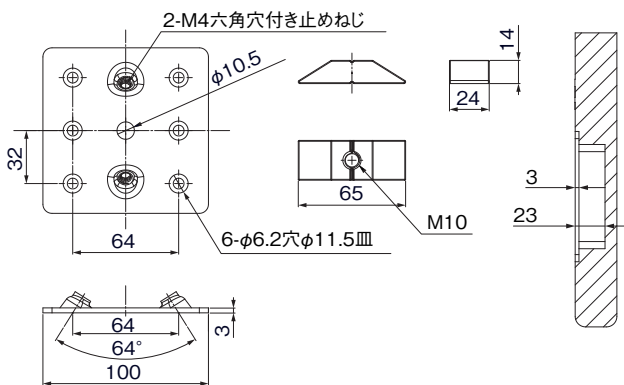

B562 レッグコネクター

1. ●脚を任意の位置で締め付け、調整できます。
   - ●脚を引っ張って固定する為、頑丈な組み立て式家具に最適です。
   - ●最小25mmのパネル厚に対応しています。
   - ●材質/ステンレス鋼 (SS304)、アルミニウム
   - ●仕上/ブラッシュ
   - ●推奨取付ねじ/5mm皿
   - ●入数/40個
2. ※E114ハンガーボルトM10と取付ねじは別売りです。
   ※T型六角レンチ (呼び4) などで六角穴付き止めねじを締めます。 (別売り)

取付例

面付

※この製品は輸入品のため、予告なく仕様変更を行う場合があります。

新しいものは、いつもここから

株式会社 **コジマ**

KOJIMA METAL FITTING CORPORATION

<https://www.kojima-mf.co.jp> ✉ kanamono@kojima-mf.co.jp

本 社

〒111-0041 東京都台東区元浅草3-4-1
Tel.03-3843-3141 (代表) Fax.03-3843-3144

春日部営業所

〒344-0062 埼玉県春日部市粕壁東1-26-20
Tel.048-760-3881 (代表) Fax.048-760-3883

Website