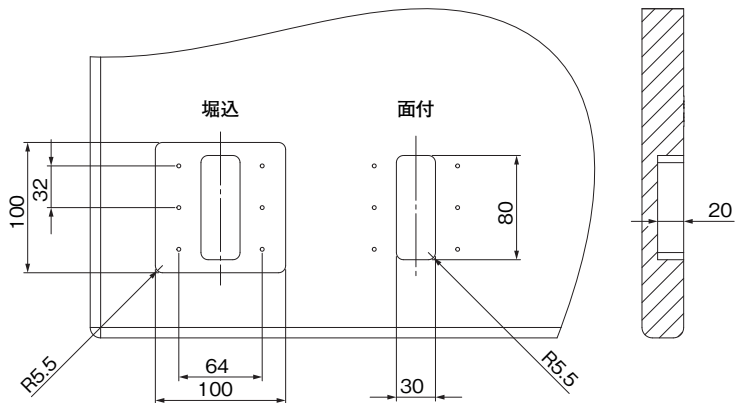

B562 レッグコネクター

1. ●脚を任意の位置で締め付け、調整できます。
   - ●脚を引っ張って固定する為、頑丈な組み立て式家具に最適です。
   - ●最小25mmのパネル厚に対応しています。
   - ●材質/ステンレス鋼 (SS304)、アルミニウム
   - ●仕上/ブラッシュ
   - ●推奨取付ねじ/5mm皿
   - ●入数/40個
2. ※E114ハンガーボルトM10と取付ねじは別売りです。
   ※T型六角レンチ (呼び4) などで六角穴付き止めねじを締めます。 (別売り)

取付例

面付

※この製品は輸入品のため、予告なく仕様変更を行う場合があります。

新しいものは、いつもここから

株式会社 **コジマ**

KOJIMA METAL FITTING CORPORATION

<https://www.kojima-mf.co.jp> ✉ kanamono@kojima-mf.co.jp

本 社

〒111-0041 東京都台東区元浅草3-4-1
Tel.03-3843-3141 (代表) Fax.03-3843-3144

春日部営業所

〒344-0062 埼玉県春日部市粕壁東1-26-20
Tel.048-760-3881 (代表) Fax.048-760-3883

Website