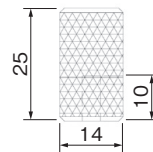

S148 真鍮ツマミ

S148-T

シルバー

ブラック

ゴールド

- 材質/真鍮
- 付属品/ナベ M4 × 25

品番	仕上	入数
S148-T-SL	シルバー	20個
S148-T-BK	ブラック	
S148-T-GD	ゴールド	

S148-1425

シルバー

ブラック

ゴールド

- 材質/真鍮
- 付属品/ナベ M4 × 25

品番	仕上	入数
S148-1425-SL	シルバー	20個
S148-1425-BK	ブラック	
S148-1425-GD	ゴールド	

※この製品は輸入品のため、予告なく仕様変更を行う場合があります。

新しいものは、いつもここから

株式会社 **コジマ**