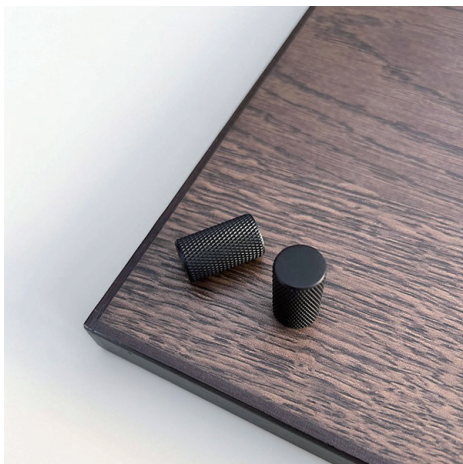

S148 真鍮ツマミ

S148-T

シルバー

ブラック

ゴールド

- 材質/真鍮
- 付属品/ナベ M4 × 25

品番	仕上	入数
S148-T-SL	シルバー	20個
S148-T-BK	ブラック	
S148-T-GD	ゴールド	

S148-1425

シルバー

ブラック

ゴールド

- 材質/真鍮
- 付属品/ナベ M4 × 25

品番	仕上	入数
S148-1425-SL	シルバー	20個
S148-1425-BK	ブラック	
S148-1425-GD	ゴールド	

※この製品は輸入品のため、予告なく仕様変更を行う場合があります。

新しいものは、いつもここから

株式会社 **コジマ**