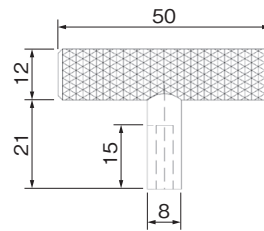

S148 真鍮ツマミ

S148-T

シルバー

ブラック

ゴールド

- 材質/真鍮
- 付属品/ナベ M4 × 25

品番	仕上	入数
S148-T-SL	シルバー	20個
S148-T-BK	ブラック	
S148-T-GD	ゴールド	

S148-1425

シルバー

ブラック

ゴールド

- 材質/真鍮
- 付属品/ナベ M4 × 25

品番	仕上	入数
S148-1425-SL	シルバー	20個
S148-1425-BK	ブラック	
S148-1425-GD	ゴールド	

※この製品は輸入品のため、予告なく仕様変更を行う場合があります。

新しいものは、いつもここから

株式会社 **コジマ**