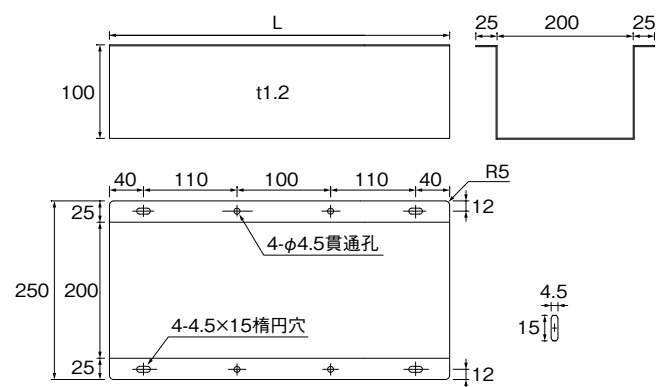

N522 ケーブルトレイ

N522-160×300

N522-200×400

- ケーブルを管理・整理することができます。
- テーブル天板裏に取付けます。
- 材質／鋼
- 仕上／黒焼付塗装

仕様寸法				単位：mm
品番	L	深さ	入数	
N522-160×300	300	110	30	
N522-200×400	400	100		

N522-160×300 取付例

N522-200×400 取付例

新しいものは、いつもここから