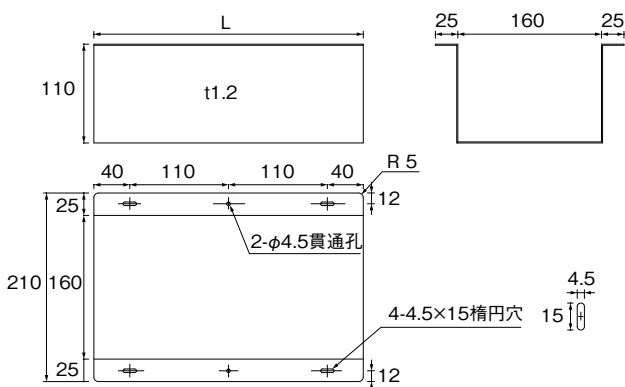

N522 ケーブルトレイ

N522-160×300

N522-200×400

- ケーブルを管理・整理することができます。
- テーブル天板裏に取付けます。
- 材質／鋼
- 仕上／黒焼付塗装

仕様寸法				単位：mm
品番	L	深さ	入数	
N522-160×300	300	110	30	
N522-200×400	400	100		

N522-160×300 取付例

N522-200×400 取付例

新しいものは、いつもここから